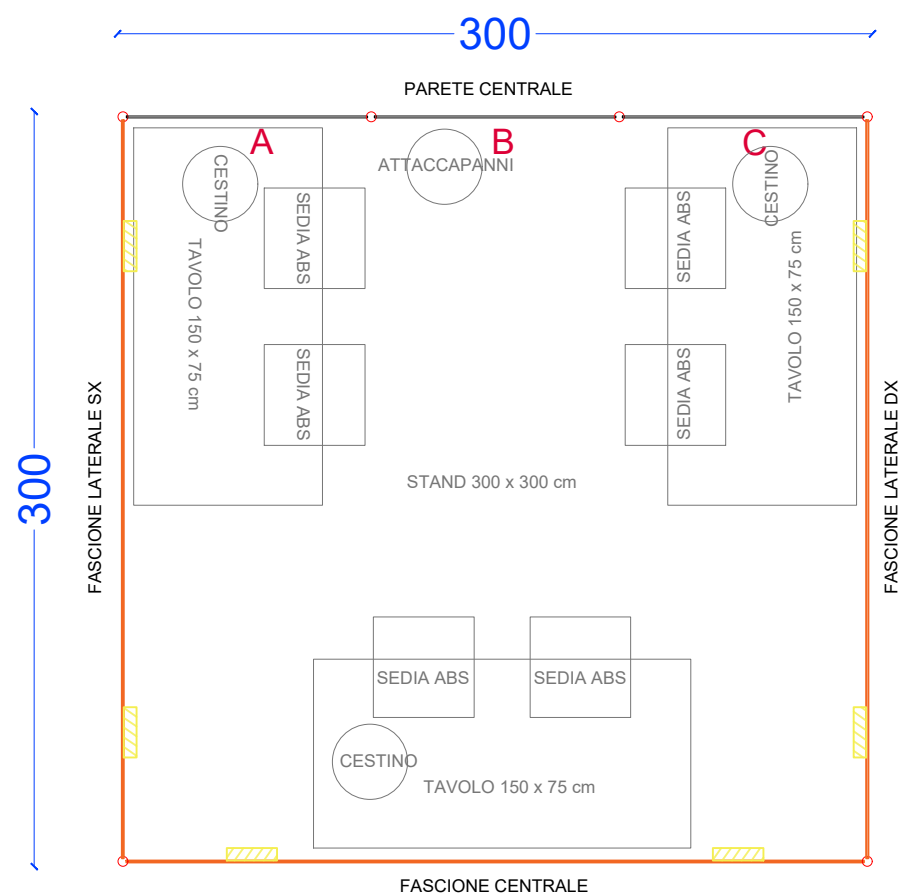

Stand C

3 lati aperti
Dim. 300 x 300 cm

Dimensionali grafici

PARETE CENTRALE