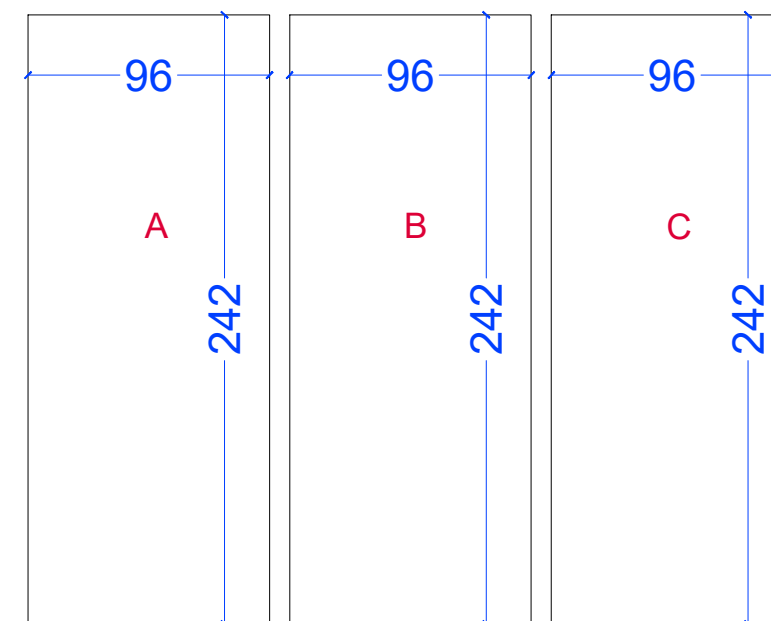

Stand C

3 lati aperti
Dim. 300 x 300 cm

Dimensionali grafici

PARETE CENTRALE